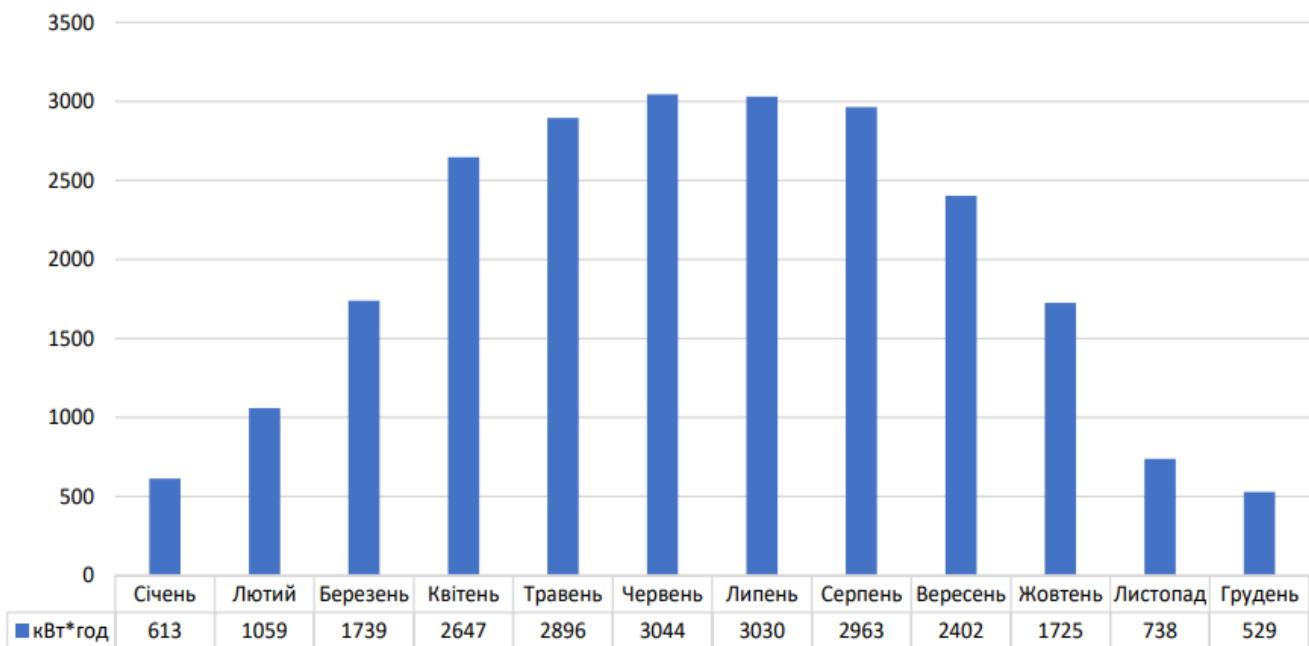

Кредитуємо під 9% річних*МТБ банк (банківська ліцензія 66 від 19.03.2018 р. дата запису в Державному реєстрі банків 05.08.2021 р.)